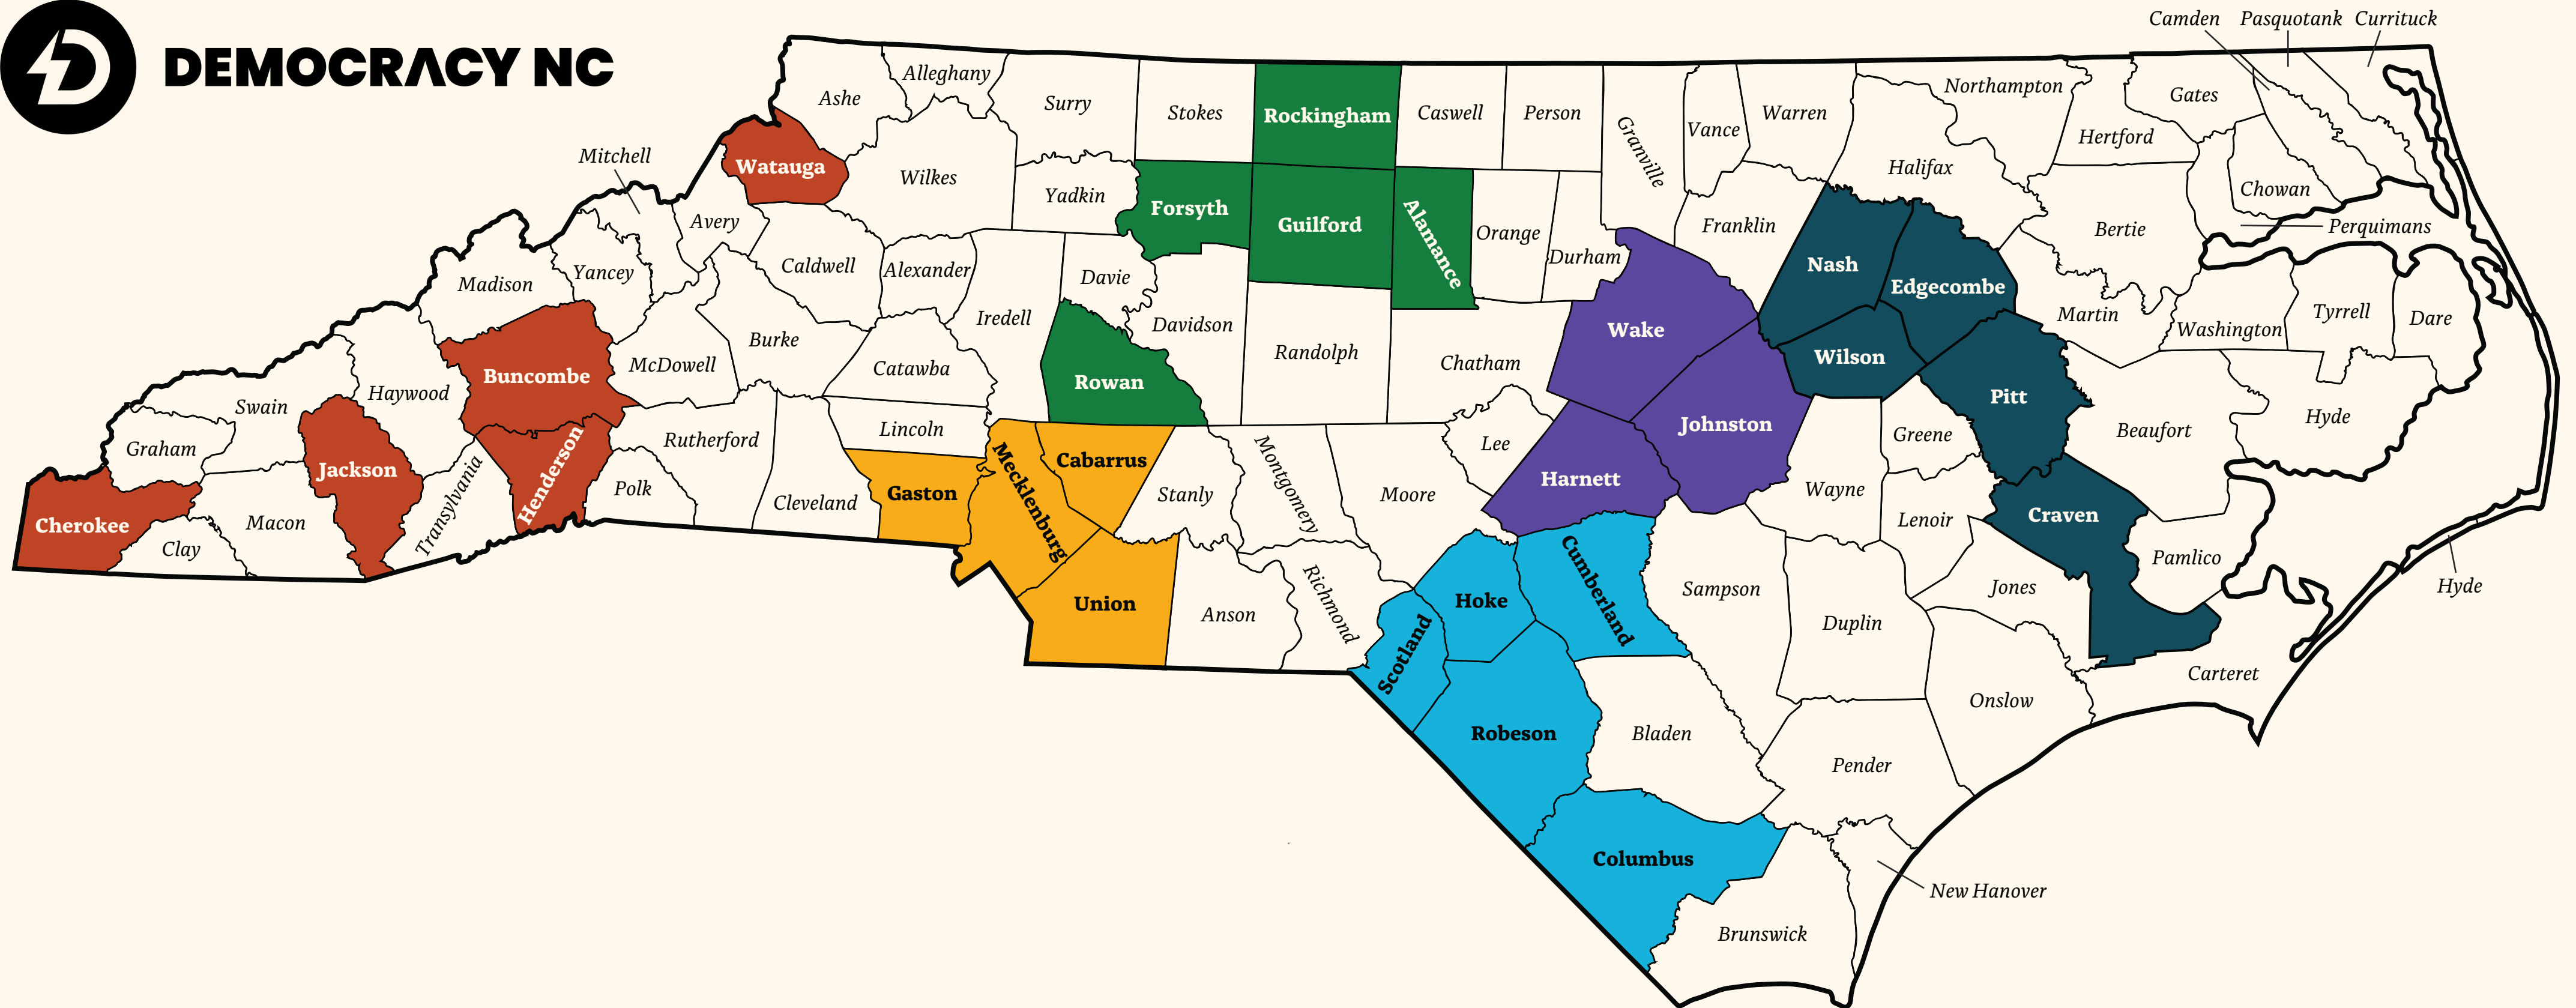

DEMOCRACY NC

COUNTY COVERAGE MAP

<p>West</p> <p>Marques Thompson marques@democracync.org (252) 508-9575</p> <p>Buncombe Cherokee Henderson Jackson Watauga</p>	<p>Western Piedmont</p> <p>Kamaria Lawrence kamaria@democracync.org (704) 763-9490</p> <p>Kel Williams kel@democracync.org (980) 621-5629</p> <p>Mecklenburg Gaston Union Cabarrus</p>	<p>Central Piedmont</p> <p>Linda Sutton linda@democracync.org (336) 870-2168</p> <p>Lissa Harris lissa@democracync.org (336) 662-7445</p> <p>Forsyth Guilford Rockingham Rowan Alamance</p>	<p>Southeast</p> <p>DeMonte Alford demonte@democracync.org (910) 318-6901</p> <p>Robeson Scotland Columbus Hoke</p> <p>Lynndora Thompson lynndora@democracync.org (910) 420-5324</p> <p>Cumberland</p>	<p>East</p> <p>Lucas Seijo lucas@democracync.org (252) 626-5919</p> <p>Pitt Craven Wilson</p> <p>Christopher Braswell christopher@democracync.org (252) 544-2693</p> <p>Nash Edgecombe</p>	<p>Greater Triangle</p> <p>Sugelema Lynch sugelema@democracync.org (760) 658-0619</p> <p>Johnston Harnett</p> <p>Jason Riddle jason@democracync.org (910) 797-8966</p> <p>Wake</p>
--	---	--	---	---	---